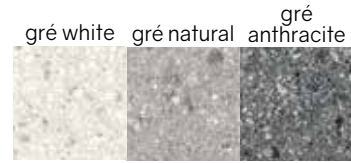

# CEPPO DI GRÉ

Grès porcellanato  
Porcelain stoneware / Grès cérame / Feinsteinzeug

Colori / Colours / Couleurs / Farben

**RS** Rettificato/Strutturato  
Rectified/Textured

Formati / Sizes / Formats / Formate

90x90 cm RS . 36"x36" RS

gré natural, gré anthracite

61,0x61,0 cm RS . 24"x24" RS

gré natural, gré white

GRÉ NATURAL FP2 | 90x90 cm RS\_36"x36" RS

Per la disponibilità articolo: [www.tuscaniagres.it](http://www.tuscaniagres.it) digitando il codice web segnalato a lato dei formati.  
For the item's availability: [www.tuscaniagres.it](http://www.tuscaniagres.it) type the web code reported next to the sizes.  
Pour vérifier la disponibilité de l'article: [www.tuscaniagres.it](http://www.tuscaniagres.it) en saisissant le code web indiqué à coté des formats.  
Für die Artikelverfügbarkeit: [www.tuscaniagres.it](http://www.tuscaniagres.it) web code eingeben, an der Seite von Formaten angedeutet.