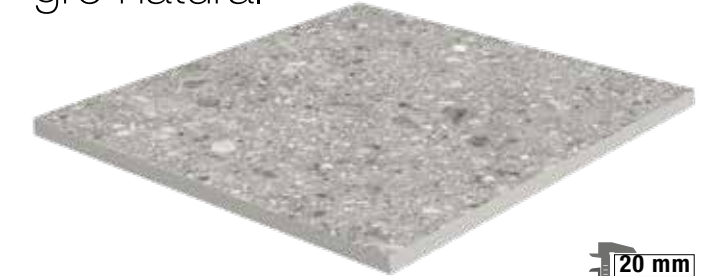

CEPPO DI GRÉ

gré white

N6V8 | 61,0x61,0 cm 24"x24" FP2

gré natural

N2S5 | 90x90 cm 36"x36" FP2

N6V9 | 61,0x61,0 cm 24"x24" FP2

gré anthracite

N2S7 | 90x90 cm 36"x36" FP2

angolare elemento "L" SX/DX  
\*45x90x5 cm 18"x36" x2" **RS P104**  
\*30x30x5 cm 12"x12" x2" **RS P103**

\*gré white  
\*/gré natural  
•gré anthracite

griglia  
\*20x90 cm 8"x36" **RS P118**  
\*20x61,0 cm 8"x24" **RS P117**