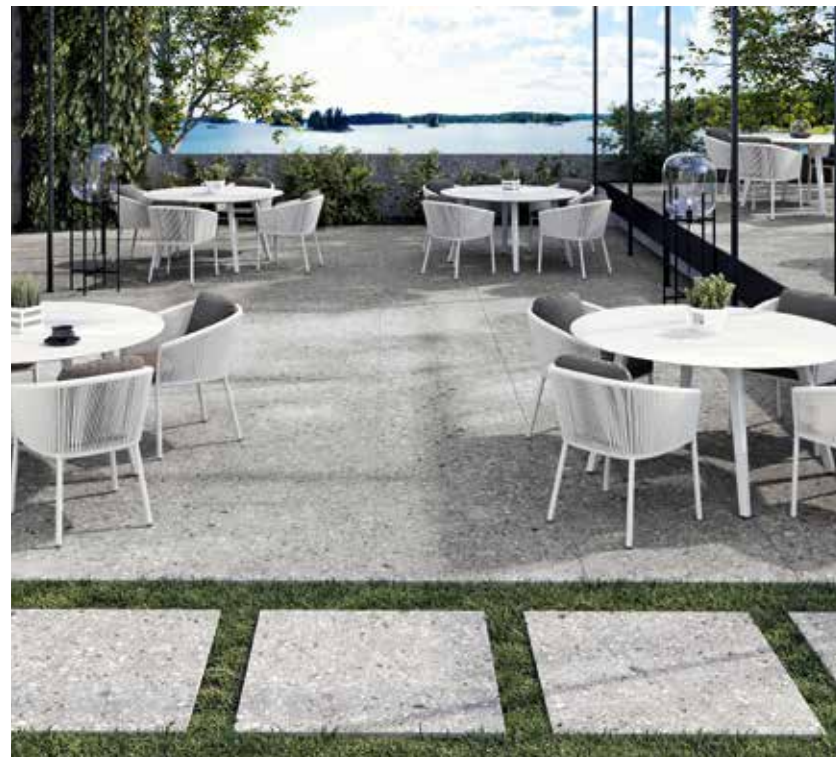

90x90 cm RS . 36"x36" RS

gré natural, gré anthracite

61,0x61,0 cm RS . 24"x24" RS

gré natural, gré white

GRÉ NATURAL FP2 | 90x90 cm RS\_36"x36" RS

Per la disponibilità articolo: [www.tuscaniagres.it](http://www.tuscaniagres.it) digitando il codice web segnalato a lato dei formati.  
For the item's availability: [www.tuscaniagres.it](http://www.tuscaniagres.it) type the web code reported next to the sizes.  
Pour vérifier la disponibilité de l'article: [www.tuscaniagres.it](http://www.tuscaniagres.it) en saisissant le code web indiqué à coté des formats.  
Für die Artikelverfügbarkeit: [www.tuscaniagres.it](http://www.tuscaniagres.it) web code eingeben, an der Seite von Formaten angedeutet.